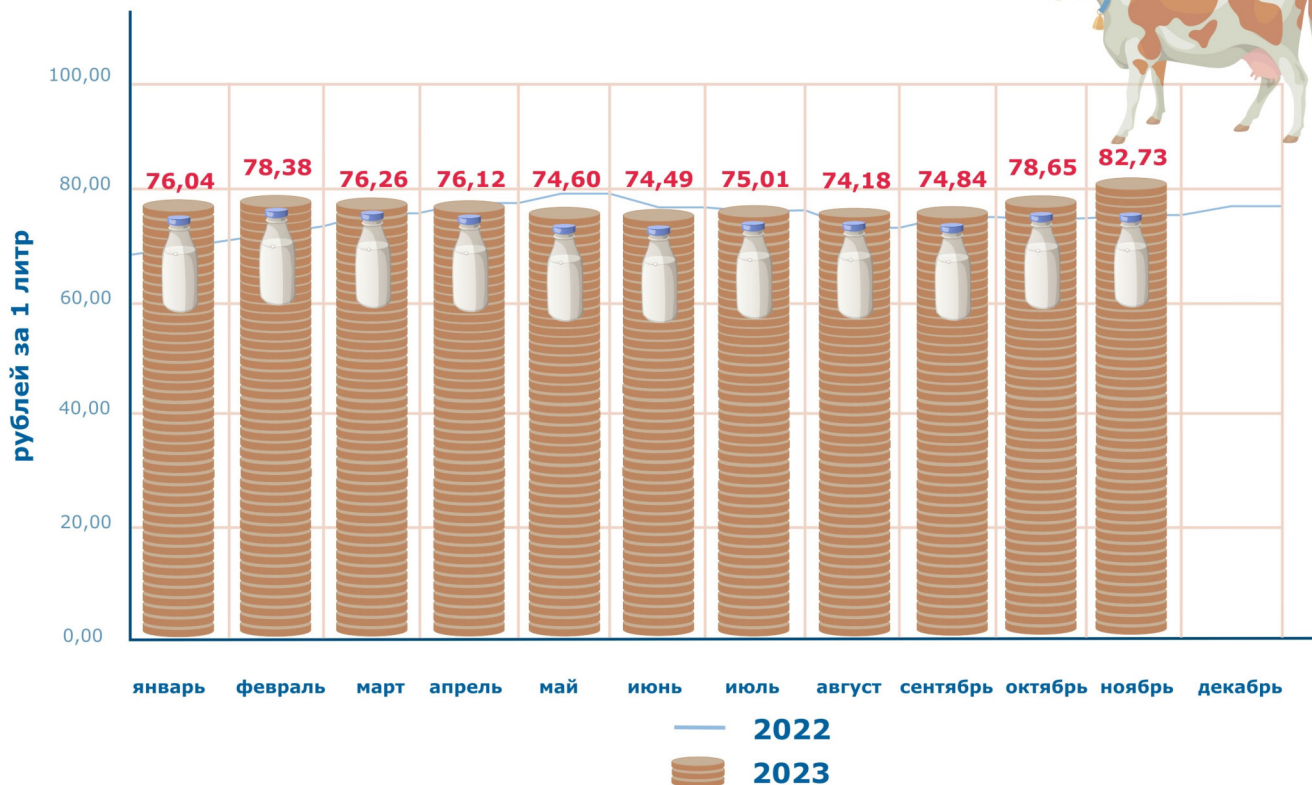

Средняя потребительская цена по Алтайскому краю

ЦЕНА 1 ЛИТРА МОЛОКА ПО РЕГИОНАМ СИБИРСКОГО ФЕДЕРАЛЬНОГО ОКРУГА

НОЯБРЬ 2023

Республика Алтай	96,95
Республика Тыва	103,91
Республика Хакасия	88,57
Алтайский край	82,73
Красноярский край	76,65
Иркутская область	78,91
Кемеровская область - Кузбасс	73,98
Новосибирская область	76,29
Омская область	64,83
Томская область	86,59

молоко питьевое цельное пастеризованное 2,5-3,2% жирности

ДОЛЯ АЛТАЙСКОГО КРАЯ В ПРОИЗВОДСТВЕ МОЛОКА ПО СИБИРСКОМУ ФЕДЕРАЛЬНОМУ ОКРУГУ

в хозяйствах всех категорий, %
2022

ПОТРЕБЛЕНИЕ МОЛОКА И МОЛОЧНЫХ ПРОДУКТОВ