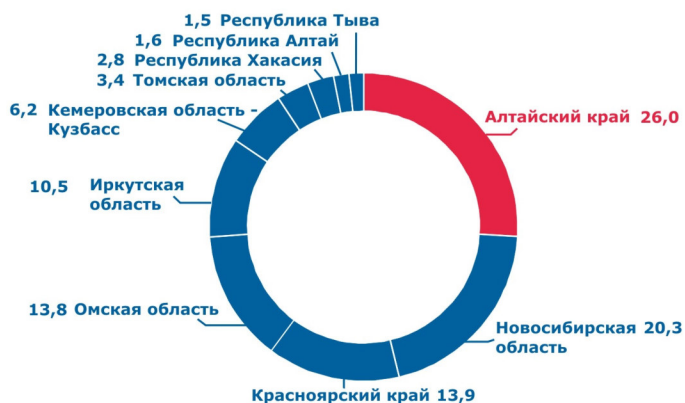

Средняя потребительская цена по Алтайскому краю

ЦЕНА 1 ЛИТРА МОЛОКА ПО РЕГИОНАМ СИБИРСКОГО ФЕДЕРАЛЬНОГО ОКРУГА

НОЯБРЬ 2023

Республика Алтай	96,95
Республика Тыва	103,91
Республика Хакасия	88,57
Алтайский край	82,73
Красноярский край	76,65
Иркутская область	78,91
Кемеровская область - Кузбасс	73,98
Новосибирская область	76,29
Омская область	64,83
Томская область	86,59

молоко питьевое цельное пастеризованное 2,5-3,2% жирности

ДОЛЯ АЛТАЙСКОГО КРАЯ В ПРОИЗВОДСТВЕ МОЛОКА ПО СИБИРСКОМУ ФЕДЕРАЛЬНОМУ ОКРУГУ

в хозяйствах всех категорий, %
2022

ПОТРЕБЛЕНИЕ МОЛОКА И МОЛОЧНЫХ ПРОДУКТОВ