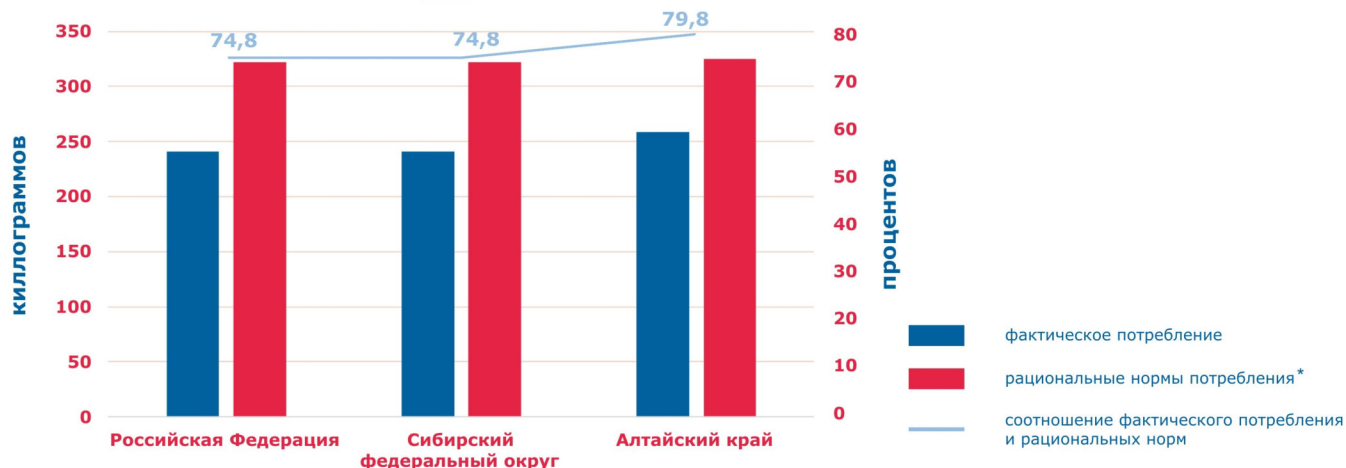

ПОТРЕБЛЕНИЕ МОЛОКА И МОЛОЧНЫХ ПРОДУКТОВ

В СРАВНЕНИИ С РАЦИОНАЛЬНЫМИ НОРМАМИ ПОТРЕБЛЕНИЯ НА ДУШУ НАСЕЛЕНИЯ
2022

* Утверждены Приказом Министерства здравоохранения Российской Федерации от 19 августа 2016 года № 614